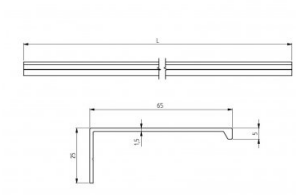

820604-7200

Allu Finestratura Profilo di rinforzo A=65 Ano L=7200

Unità	Pezzo
Scatola	2
Pallet	100
Peso (kg)	2,79

Descrizione del prodotto

Informazioni tecniche

Industriale

Residenziale

Material Aluminium

Lunghezza (mm) 7200

Trattamento -