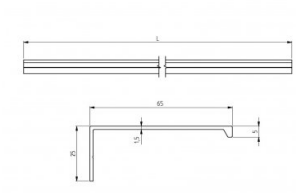

820604-7200

Allu Finestratura Profilo di rinforzo A=65 Ano L=7200

Unità	Pezzo
Scatola	2
Pallet	100
Peso (kg)	2,79

Descrizione del prodotto

Informazioni tecniche

Industriale

Residenziale

Material Aluminium

Lunghezza (mm) 7200

Trattamento -