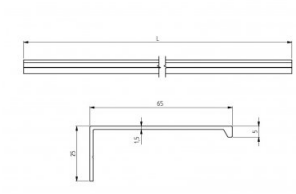

820604-7200

Allu Finestratura Profilo di rinforzo A=65 Ano L=7200

| | |
|------------------|-------|
| Unità | Pezzo |
| Scatola | 2 |
| Pallet | 100 |
| Peso (kg) | 2,79 |

Descrizione del prodotto

Informazioni tecniche

Industriale

Residenziale

Material Aluminium

Lunghezza (mm) 7200

Trattamento -