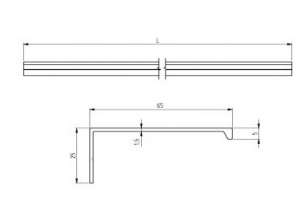

820604-7200

Allu Finestratura Profilo di rinforzo A=65 Ano L=7200

Unità	Pezzo
Scatola	2
Pallet	100
Peso (kg)	2,79

Descrizione del prodotto

Informazioni tecniche

Industriale

Residenziale

Material Aluminium

Lunghezza (mm) 7200

Trattamento -