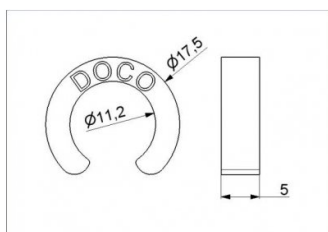

## 150001-12

Distanziale a pressione  $\phi 11-5$  mm. sacchetto 12 pz.

<b>Unità</b>	Sacchetto
<b>Scatola</b>	600
<b>Pallet</b>	24000
<b>Peso (kg)</b>	0,01

### Descrizione del prodotto

Retrofit, spessore 5 mm, per rotelle da 11 mm. Colore simile a RAL 9006.

Set Confezione da 12 pezzi

### Informazioni tecniche

<b>Larghezza (mm)</b>	5
<b>Materiale</b>	POM
<b>HOME-R</b>	
<b>HOME-X</b>	
<b>Diametro (mm)</b>	11
<b>HOME-F</b>	