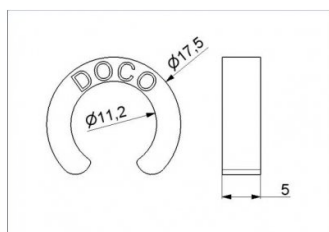

## 150001-12

Distanziale a pressione  $\phi 11-5$  mm. sacchetto 12 pz.

<b>Unità</b>	Sacchetto
<b>Scatola</b>	600
<b>Pallet</b>	24000
<b>Peso (kg)</b>	0,01

### Descrizione del prodotto

Retrofit, spessore 5 mm, per rotelle da 11 mm. Colore simile a RAL 9006.

Set Confezione da 12 pezzi

### Informazioni tecniche

<b>Larghezza (mm)</b>	5
<b>Materiale</b>	POM
<b>HOME-R</b>	
<b>HOME-X</b>	
<b>Diametro (mm)</b>	11
<b>HOME-F</b>	