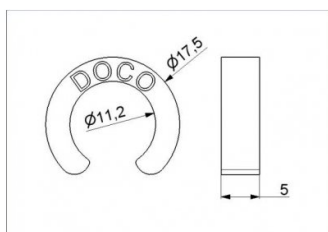

150001-12

Distanziale a pressione $\phi 11-5$ mm. sacchetto 12 pz.

Unità	Sacchetto
Scatola	600
Pallet	24000
Peso (kg)	0,01

Descrizione del prodotto

Retrofit, spessore 5 mm, per rotelle da 11 mm. Colore simile a RAL 9006.

Set Confezione da 12 pezzi

Informazioni tecniche

Larghezza (mm)	5
Materiale	POM
HOME-R	
HOME-X	
Diametro (mm)	11
HOME-F	