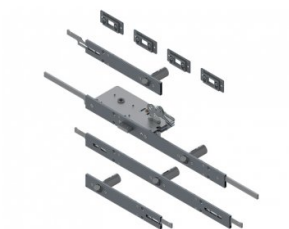

280302

Multilock DIN-Sinistra

Unità	Set
Scatola	2
Pallet	25
Peso (kg)	3,6

Descrizione del prodotto

Set completo multilock DIN sinistra per 4 pannelli, adatto a sezioni di altezza 500,555 e 610mm (regolabile). Può essere usato con maniglie 280014 e 280015 e piastra di riscontro centrale 280301. Il set include un cilindro euro, 4 piastre di bloccaggio regolabili e 4 chiavi.

Informazioni tecniche

Euro_Cylinder	-
Trattamento	Zincato
Materiale	Steel
Residenziale	