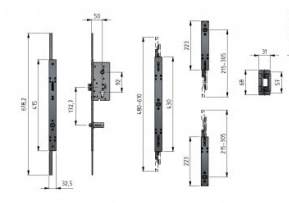

## 280302

Multilock DIN-Sinistra

<b>Unità</b>	Set
<b>Scatola</b>	2
<b>Pallet</b>	25
<b>Peso (kg)</b>	3,6

### Descrizione del prodotto

Set completo multilock DIN sinistra per 4 pannelli, adatto a sezioni di altezza 500,555 e 610mm (regolabile). Può essere usato con maniglie 280014 e 280015 e piastra di riscontro centrale 280301. Il set include un cilindro euro, 4 piastre di bloccaggio regolabili e 4 chiavi.