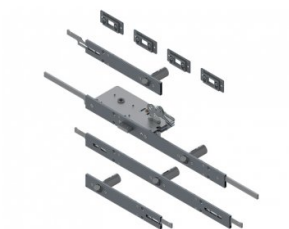

## 280302

Multilock DIN-Sinistra

<b>Unità</b>	Set
<b>Scatola</b>	2
<b>Pallet</b>	25
<b>Peso (kg)</b>	3,6

### Descrizione del prodotto

Set completo multilock DIN sinistra per 4 pannelli, adatto a sezioni di altezza 500,555 e 610mm (regolabile). Può essere usato con maniglie 280014 e 280015 e piastra di riscontro centrale 280301. Il set include un cilindro euro, 4 piastre di bloccaggio regolabili e 4 chiavi.

### Informazioni tecniche

<b>Euro_Cylinder</b>	-
<b>Trattamento</b>	Zincato
<b>Materiale</b>	Steel
<b>Residenziale</b>	