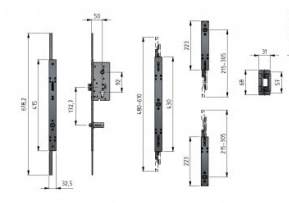

280302

Multilock DIN-Sinistra

Unità	Set
Scatola	2
Pallet	25
Peso (kg)	3,6

Descrizione del prodotto

Set completo multilock DIN sinistra per 4 pannelli, adatto a sezioni di altezza 500,555 e 610mm (regolabile). Può essere usato con maniglie 280014 e 280015 e piastra di riscontro centrale 280301. Il set include un cilindro euro, 4 piastre di bloccaggio regolabili e 4 chiavi.