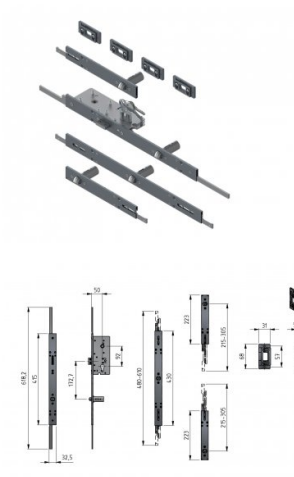

## 280300

Multilock DIN-Destra

<b>Unità</b>	Set
<b>Scatola</b>	2
<b>Pallet</b>	25
<b>Peso (kg)</b>	3,6

### Descrizione del prodotto

Set completo multilock DIN destro per 4 pannelli, adatto a sezioni di altezza 500,555 e 610mm (regolabile). Può essere usato con maniglie 280014 e 280015 e piastra di riscontro centrale 280301. Il set include un cilindro euro, 4 piastre di bloccaggio regolabili e 4 chiavi.