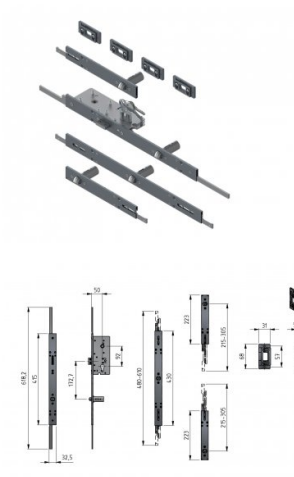

280300

Multilock DIN-Destra

Unità	Set
Scatola	2
Pallet	25
Peso (kg)	3,6

Descrizione del prodotto

Set completo multilock DIN destro per 4 pannelli, adatto a sezioni di altezza 500,555 e 610mm (regolabile). Può essere usato con maniglie 280014 e 280015 e piastra di riscontro centrale 280301. Il set include un cilindro euro, 4 piastre di bloccaggio regolabili e 4 chiavi.