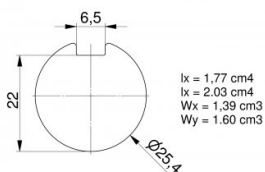

25516-6100

Albero pieno 25,4 mm zincato con chiavetta L=6100 mm

Unità	Pezzo
Scatola	40
Pallet	80
Peso (kg)	23,06

Descrizione del prodotto

Albero solido zincato con scanalatura per chiavetta per la lunghezza dell'albero intera. Va con chiavetta 25062 o 25048.

Informazioni tecniche

Industriale

Lunghezza (mm)	6100
Diametro dell'albero ("/mm)	1" (25,4)
Spessore (mm)	1.3
Chiavetta	sì