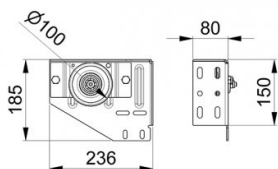

295100

LHI Assemblaggio puleggia si.

Unità	Pezzo
Scatola	5
Pallet	200
Peso (kg)	2,13

Descrizione del prodotto

- LHI cable pulley suitable for 3, 4 and 5 mm cables
- Applicazione: Low Headroom Industry (LHI)
- Materiale: Acciaio zincato
- Sinistra

Informazioni tecniche

Diametro massimo del cavo	5
Posizione	Sinistra
Industriale	
Materiale	Acciaio zincato
Trattamento	-