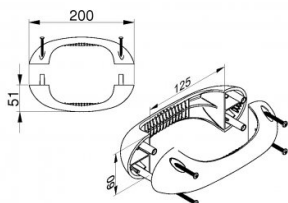

285101

Impugnatura in abs

Unità	Set
Scatola	25
Pallet	600
Peso (kg)	0,13

Descrizione del prodotto

Materiale: ABS, nera.
Maniglia insieme in plastica, nera.
Moderno design ergonomico.

Informazioni tecniche

Trattamento	Nero
Lunghezza (mm)	200
Materiale	ABS
Industriale	
Residenziale	