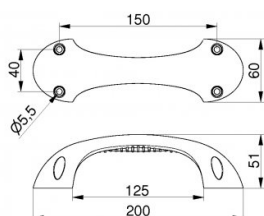

## 285100

Impugnatura in abs parte interna

<b>Unità</b>	Pezzo
<b>Scatola</b>	50
<b>Pallet</b>	1200
<b>Peso (kg)</b>	0,05

### Descrizione del prodotto

Maniglia in plastica, nera. Moderno design ergonomico. Adatto per tutti gli spessori dei pannelli. Facile da installare con viti di 14028. (non incluso).  
Materiale: ABS, nera.

### Informazioni tecniche

<b>Trattamento</b>	Nero
<b>Lunghezza (mm)</b>	200
<b>Materiale</b>	ABS
<b>Industriale</b>	
<b>Residenziale</b>	