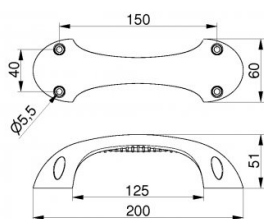

## 285100

Impugnatura in abs parte interna

<b>Unità</b>	Pezzo
<b>Scatola</b>	50
<b>Pallet</b>	1200
<b>Peso (kg)</b>	0,05

### Descrizione del prodotto

Maniglia in plastica, nera. Moderno design ergonomico. Adatto per tutti gli spessori dei pannelli. Facile da installare con vite di 14028. (non incluso).  
Materiale: ABS, nera.

### Informazioni tecniche

<b>Trattamento</b>	Nero
<b>Lunghezza (mm)</b>	200
<b>Materiale</b>	ABS
<b>Industriale</b>	
<b>Residenziale</b>	