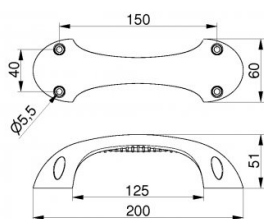

## 285100

Impugnatura in abs parte interna

<b>Unità</b>	Pezzo
<b>Scatola</b>	50
<b>Pallet</b>	1200
<b>Peso (kg)</b>	0,05

### Descrizione del prodotto

Maniglia in plastica, nera. Moderno design ergonomico. Adatto per tutti gli spessori dei pannelli. Facile da installare con viti di 14028. (non incluso).  
Materiale: ABS, nera.

### Informazioni tecniche

<b>Trattamento</b>	Nero
<b>Lunghezza (mm)</b>	200
<b>Materiale</b>	ABS
<b>Industriale</b>	
<b>Residenziale</b>	