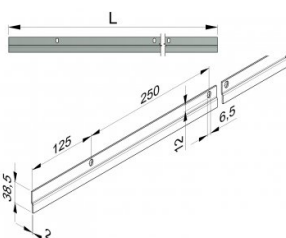

220014-3000

Profilo verticale, L=3000 mm

Unità	Pezzo
Scatola	10
Pallet	200
Peso (kg)	1,83

Descrizione del prodotto

Profilo di montaggio per la guarnizione superiore art. 24740 / 24704-B / 24704-C / 24703 / 225010.

Applicazione: Residenziale. Materiale: Acciaio zincato
L=3000mm.

Informazioni tecniche

Residenziale	
Lunghueza (mm)	3000
Materiale	Acciaio galvanizzato
Spessore (mm)	1.8
Colore RAL	Non trattati