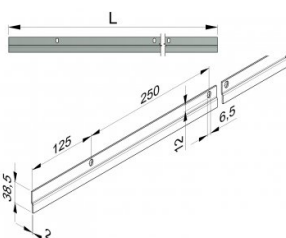

220014-3000

Profilo verticale, L=3000 mm

Unità	Pezzo
Scatola	10
Pallet	200
Peso (kg)	1,83

Descrizione del prodotto

Profilo di montaggio per la guarnizione superiore art. 24740 / 24704-B / 24704-C / 24703 / 225010.

Applicazione: Residenziale. Materiale: Acciaio zincato
L=3000mm.

Informazioni tecniche

Residenziale

Lunghueza (mm)	3000
Materiale	Acciaio galvanizzato
Spessore (mm)	1.8
Colore RAL	Non trattati