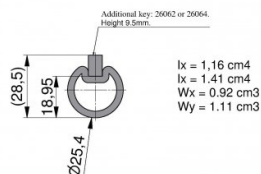

## 26018-6000

Albero cavo, L=6000 mm spessore 3,0 mm

<b>Unità</b>	Pezzo
<b>Scatola</b>	50
<b>Pallet</b>	100
<b>Peso (kg)</b>	10,2

### Descrizione del prodotto

Albero cavo con scanalatura per chiavetta. Va con chiavetta 26062 o 26064. Materiale: acciaio zincato. L=6000 mm.

Applicazione: Residenziale/ industriale.

### Informazioni tecniche

**HOME-F**

**HOME-R**

**Industriale**

**Residenziale**

**Lunghezza (mm)** 6000

**Diametro dell'albero ("/mm)** 1" (25,4)

**Spessore (mm)** 2.5