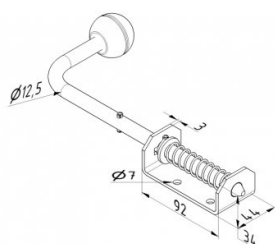

## 25935

Catenaccio inox.

<b>Unità</b>	Pezzo
<b>Scatola</b>	50
<b>Pallet</b>	1500
<b>Peso (kg)</b>	0,48

### Descrizione del prodotto

Catenaccio, esecuzione acciaio inox, con pomello nero in pvc.  
Materiale: AISI 304.