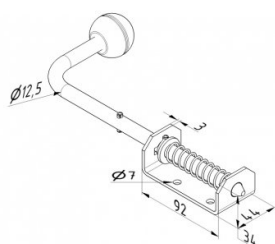

25935

Catenaccio inox.

Unità	Pezzo
Scatola	50
Pallet	1500
Peso (kg)	0,48

Descrizione del prodotto

Catenaccio, esecuzione acciaio inox, con pomello nero in pvc.
Materiale: AISI 304.

Informazioni tecniche

Euro_Cylinder	-
Trattamento	-
Materiale	Acciaio inossidabile
Industriale	