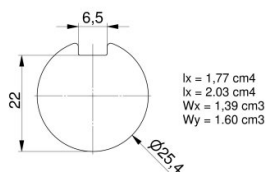

## 25516-5500

Albero pieno 25,4 mm zincato con chiavetta L= 5500 mm

<b>Unità</b>	Pezzo
<b>Scatola</b>	20
<b>Pallet</b>	40
<b>Peso (kg)</b>	20,79

### Descrizione del prodotto

Albero solido zincato con scanalatura per chiavetta per la lunghezza dell'albero intera. Va con chiavetta 25062 o 25048  
 Applicazione: Residenziale/industriale. Materiale: Acciaio zincato. L=5500 mm.

### Informazioni tecniche

<b>Industriale</b>	
<b>Residenziale</b>	
<b>Lunghezza (mm)</b>	5500
<b>Diametro dell'albero ("/mm)</b>	1" (25,4)
<b>Spessore (mm)</b>	1.3
<b>Chiavetta</b>	sì