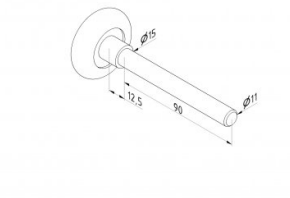

25066.2

Rullo 2" 46/11/90 mm

Unità	Pezzo
Scatola	150
Pallet	6000
Peso (kg)	0,14

Descrizione del prodotto

Rullo di 46 mm rullo con albero di 11mm Fornito di uncuscinetto di precisione 6200ZZ.

Carico massimo: 60 kg /750.000 rotazioni.

Informazioni tecniche

Area di applicazione	Sistemi residenziali, Sistemi industriali
Tipo di rullo	Standard
Tipo de Cuscinetto	Precision
Materiale	Acciaio galvanizzato
Diametro (mm)	46
Diametro (mm)	11
Lunghezza (mm)	90
Tyre material	PA6
Colore	Bianco