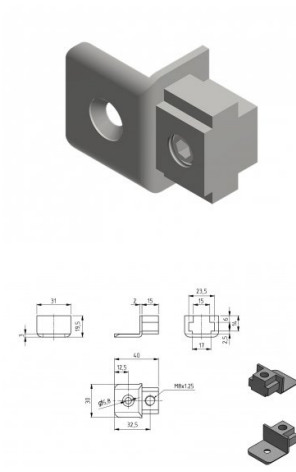

280200

Fine corsa per chiudiporta

Unità	Pezzo
Scatola	200
Pallet	2400
Peso (kg)	0,05

Descrizione del prodotto

Questo finecorsa è adatto per il fissaggio della barra di scorrimento del chiudiporta 875074.

Informazioni tecniche

Industriale	
Residenziale	
Scatola/componente	Component
Posizione	Tutti e due
Materiale	Cast steel
L'altezza del pannello (mm)	0
Colore	Grigio