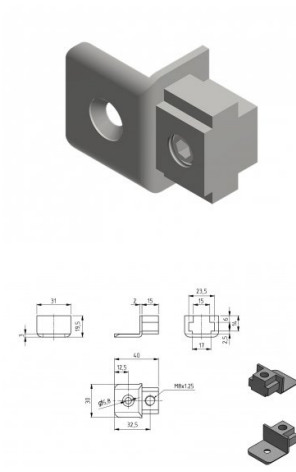

## 280200

Fine corsa per chiudiporta

<b>Unità</b>	Pezzo
<b>Scatola</b>	200
<b>Pallet</b>	2400
<b>Peso (kg)</b>	0,05

### Descrizione del prodotto

Questo finecorsa è adatto per il fissaggio della barra di scorrimento del chiudiporta 875074.

### Informazioni tecniche

<b>Industriale</b>	
<b>Residenziale</b>	
<b>Scatola/componente</b>	Component
<b>Posizione</b>	Tutti e due
<b>Materiale</b>	Cast steel
<b>L'altezza del pannello (mm)</b>	0
<b>Colore</b>	Grigio