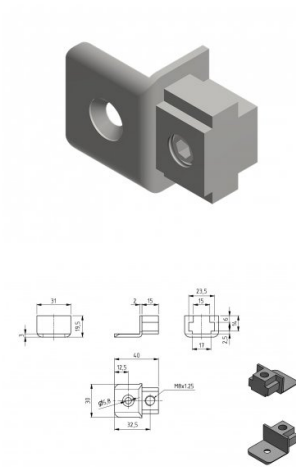

## 280200

Fine corsa per chiudiporta

<b>Unità</b>	Pezzo
<b>Scatola</b>	200
<b>Pallet</b>	2400
<b>Peso (kg)</b>	0,05

### Descrizione del prodotto

Questo finecorsa è adatto per il fissaggio della barra di scorrimento del chiudiporta 875074.

### Informazioni tecniche

<b>Industriale</b>	
<b>Residenziale</b>	
<b>Scatola/componente</b>	Component
<b>Posizione</b>	Tutti e due
<b>Materiale</b>	Cast steel
<b>L'altezza del pannello (mm)</b>	0
<b>Colore</b>	Grigio