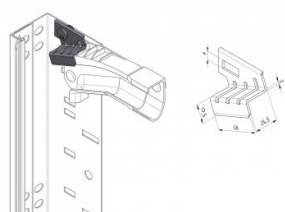

235034

Burglar resistant top bracket

Unità	Paio
Scatola	100
Pallet	200
Peso (kg)	0,01

Descrizione del prodotto

Questa staffa rinforza la porta nella parte superiore, in corrispondenza della curva di alluminio, rendendo molto più difficile forzare l'apertura. Assieme al profilo guida 235030 e la staffa di base 235031, la porta può essere certificata in accordo ai requisiti SKG-IKOB, in classe RC2. Fissaggi esclusi.

Manuale: 235030/235031/235034 (anti-effrazione) (05-2019).

Informazioni tecniche

Spessore (mm)	1.3
Materiale	-
HOME Anti Burglar	