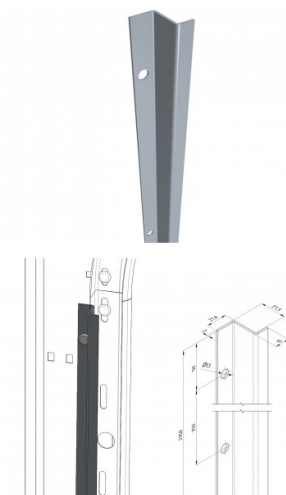

235030

Burglar resistant track profile

Unità	Pezzo
Scatola	2
Pallet	25
Peso (kg)	2,22

Descrizione del prodotto

Questo profilo evita che i rulli possano essere strappati dalla guida rendendo molto più difficile forzare l'apertura. Assieme alla staffa di base 235031 e superiore 235034, la porta può essere certificata in accordo ai requisiti SKG-IKOB, in classe RC2. Fissaggi esclusi.

Manuale: 235030/235031/235034 (anti-effrazione) (05-2019).

Informazioni tecniche

Spessore (mm)	1.3
Materiale	-
HOME Anti Burglar	