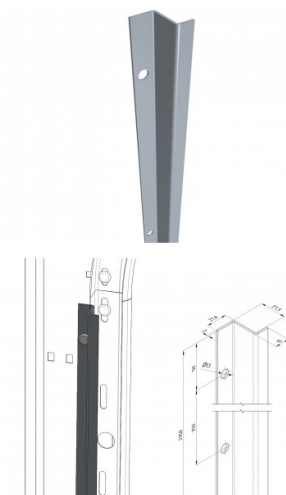

## 235030

Burglar resistant track profile

<b>Unità</b>	Pezzo
<b>Scatola</b>	2
<b>Pallet</b>	25
<b>Peso (kg)</b>	2,22

### Descrizione del prodotto

Questo profilo evita che i rulli possano essere strappati dalla guida rendendo molto più difficile forzare l'apertura. Assieme alla staffa di base 235031 e superiore 235034, la porta può essere certificata in accordo ai requisiti SKG-IKOB, in classe RC2. Fissaggi esclusi.