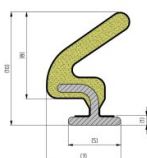

225018-1000

Foam weatherseal

Unità	Metro
Scatola	250
Pallet	500
Peso (kg)	0,02

Descrizione del prodotto

Informazioni tecniche

Colore	Nero
Lunghezza (mm)	1935
Material	PVC / TPE