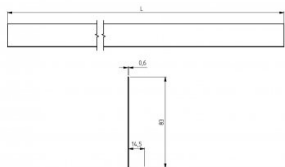

220050-R7016-5000

L-Profilo 84/15 L=5000 RAL7016

Unità	Pezzo
Scatola	10
Pallet	100
Peso (kg)	2,21

Descrizione del prodotto

Questo profilo di copertura del telaio della porta rende possibile un incasso dell'architrave di 55 mm. Può anche essere usato come copertura per i lati del telaio della porta. Questo profilo sostituisce quello da 100 mm 23400-23405.

Informazioni tecniche

surface_finish

Altezza (mm) 90

Residenziale

HOME-F

HOME-R

HOME-X

Lunghueza (mm) 5000