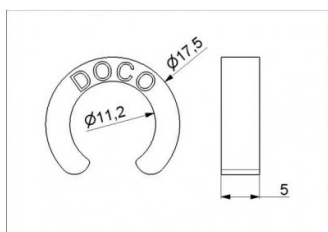

# 150001

Distanziale a pressione  $\phi 11-5$  mm

<b>Unità</b>	Pezzo
<b>Scatola</b>	1000
<b>Pallet</b>	10000
<b>Peso (kg)</b>	0

## Descrizione del prodotto

Retrofit, spessore 5 mm, per rotelle da 11 mm. Colore simile a RAL 9006.

## Informazioni tecniche

<b>Larghezza (mm)</b>	5
<b>Materiale</b>	POM
<b>HOME-R</b>	
<b>HOME-X</b>	
<b>Diametro (mm)</b>	11
<b>HOME-F</b>	