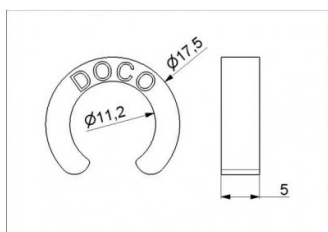

150001

Distanziale a pressione $\varnothing 11-5$ mm

Unità	Pezzo
Scatola	1000
Pallet	10000
Peso (kg)	0

Descrizione del prodotto

Retrofit, spessore 5 mm, per rotelle da 11 mm. Colore simile a RAL 9006.

Informazioni tecniche

Larghezza (mm)	5
Materiale	POM
HOME-R	
HOME-X	
Diametro (mm)	11
HOME-F	