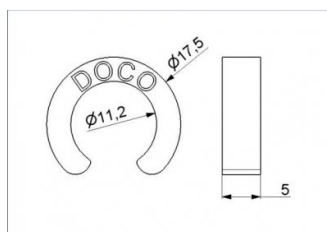

150001

Distanziale a pressione $\phi 11-5$ mm

Unità	Pezzo
Scatola	1000
Pallet	10000
Peso (kg)	0

Descrizione del prodotto

Retrofit, spessore 5 mm, per rotelle da 11 mm. Colore simile a RAL 9006.

Informazioni tecniche

Larghezza (mm)	5
Materiale	POM
HOME-R	
HOME-X	
Diametro (mm)	11
HOME-F	