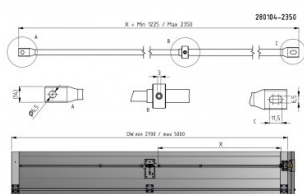

280104-2350

Rod connection for door max. 5000 mm

Unità	Pezzo
Scatola	25
Pallet	900
Peso (kg)	0,56

Descrizione del prodotto

Informazioni tecniche

Spessore del pannello (mm) 40

HOME-X

HOME-F