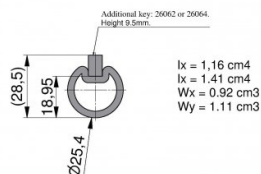

26018-3500

Albero fresato 25,4 mm con chiavetta FF, L=3500 mm spessore 3,0 mm

Unità	Pezzo
Scatola	50
Pallet	100
Peso (kg)	5,95

Descrizione del prodotto

Albero cavo con scanalatura per chiavetta. Va con chiavetta 26062 o 26064. Materiale: acciaio zincato. L=3500 mm.

Applicazione: Residenziale/ industriale.

Informazioni tecniche

HOME-F

HOME-R

Industriale

Residenziale

Lunghezza (mm) 3500

Diametro dell'albero ("/mm) 1" (25,4)

Spessore (mm) 2.5

Chiavetta sì