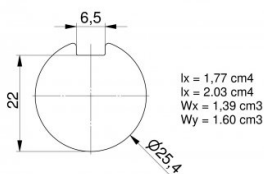

## 25516-3500

Albero pieno 25,4 mm zincato con chiavetta L=3500 mm

<b>Unità</b>	Pezzo
<b>Scatola</b>	40
<b>Pallet</b>	80
<b>Peso (kg)</b>	13,23

### Descrizione del prodotto

Albero solido zincato con scanalatura per chiavetta per la lunghezza dell'albero intera. Va con chiavetta 25062 o 25048 .  
Materiale: Acciaio zincato. L=3500 mm.

### Informazioni tecniche

**Industriale**

**Residenziale**

**Lunghezza (mm)** 3500

**Diametro dell'albero ("/mm)** 1" (25,4)

**Spessore (mm)** 1.3

**Chiavetta** sì