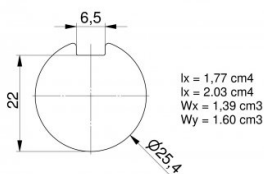

## 25516-3250

Albero pieno 25,4 mm zincato con chiavetta L=3250 mm

<b>Unità</b>	Pezzo
<b>Scatola</b>	40
<b>Pallet</b>	80
<b>Peso (kg)</b>	12,29

### Descrizione del prodotto

Albero solido zincato con scanalatura per chiavetta per la lunghezza dell'albero intera. Va con chiavetta 25062 o 25048 .  
Materiale: Acciaio zincato. L=3250 mm.

### Informazioni tecniche

**Industriale**

**Residenziale**

**Lunghezza (mm)** 3250

**Diametro dell'albero ("/mm)** 1" (25,4)

**Spessore (mm)** 1.3

**Chiavetta** sì