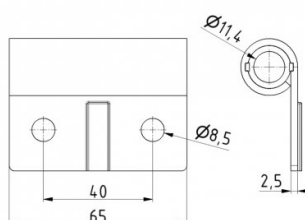

25239-R9016

Portarullo 11 mm Ral9016 con inserto di plastica

Unità	Pezzo
Scatola	100
Pallet	6000
Peso (kg)	0,12

Descrizione del prodotto

Design universale. Design in acciaio esterno forte con inserto centrale in plastica silenzioso.

Adatto per M8 bullone e dadi (art 150131 / 14022)

Informazioni tecniche

Teckentrup	-
Residenziale	
EPCO	
Italpannelli	
Kingspan	
Tecnopan	
Tipo di cerniera	Portarullo
Silenzioso	
Spessore del pannello (mm)	40
Trattamento	Laccato
Colore RAL	RAL8017
Materiale	Acciaio zincato