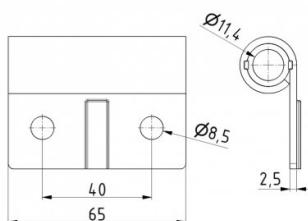

25239-R9016

Portarullo 11 mm Ral9016 con inserto di plastica

Unità	Pezzo
Scatola	100
Pallet	6000
Peso (kg)	0,12

Descrizione del prodotto

Design universale. Design in acciaio esterno forte con inserto centrale in plastica silenzioso.

Adatto per M8 bullone e dadi (art 150131 / 14022)

Informazioni tecniche

Teckentrup	-
Residenziale	
EPCO	
Italpannelli	
Kingspan	
Tecnopan	
Tipo di cerniera	Portarullo
Silenzioso	
Spessore del pannello (mm)	40
Trattamento	Laccato
Colore RAL	RAL8017
Materiale	Acciaio zincato