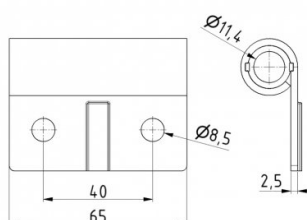

25239-R9016

Portarullo 11 mm Ral9016 con inserto di plastica

Unità	Pezzo
Scatola	100
Pallet	6000
Peso (kg)	0,12

Descrizione del prodotto

Design universale. Design in acciaio esterno forte con inserto centrale in plastica silenzioso.

Adatto per M8 bullone e dadi (art 150131 / 14022)

Informazioni tecniche

Teckentrup	-
Residenziale	
EPCO	
Italpannelli	
Kingspan	
Tecnopan	
Tipo di cerniera	Portarullo
Silenzioso	
Spessore del pannello (mm)	40
Trattamento	Laccato
Colore RAL	RAL8017
Materiale	Acciaio zincato