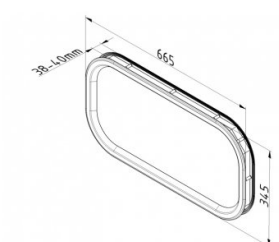

85600

Oblo ovale 663 x 343 mm

Unità	Pezzo
Scatola	8
Pallet	192
Peso (kg)	1,72

Descrizione del prodotto

Finestra è composta di 2 telai.

Telaio esterno: incollato, 2x 2mm PMMA.

Vetri: fornito di una guarnizione di gomma speciale per una ineguaglianza massimo di 0,5 mm.

Ineguaglianza più grande, come pannello con le impronte, richiede più colla.

Telaio interno: aperto.

Consegna incluso 12 viti.

Per ulteriori informazione: richiedi un foglio con dati.

Materiale telaio: Acrilico, nero.

Dimensioni vista (lar x a): 595 x 275 mm.

Dimensioni di taglio (lar x a): 638 x 320 mm, raggio R100.

U = 2,7 W/m²K.

Informazioni tecniche