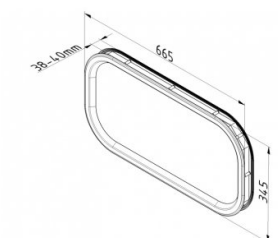

85600

Oblo ovale 663 x 343 mm

Unità	Pezzo
Scatola	8
Pallet	192
Peso (kg)	1,72

Descrizione del prodotto

Finestra è composta di 2 telai.

Telaio esterno: incollato, 2x 2mm PMMA.

Vetri: fornito di una guarnizione di gomma speciale per una ineguaglianza massimo di 0,5 mm.

Ineguaglianza più grande, come pannello con le impronte, richiede più colla.

Telaio interno: aperto.

Consegna incluso 12 viti.

Per ulteriori informazione: richiedi un foglio con dati.

Materiale telaio: Acrilico, nero.

Dimensioni vista (lar x a): 595 x 275 mm.

Dimensioni di taglio (lar x a): 638 x 320 mm, raggio R100.

U = 2,7 W/m²K.

Informazioni tecniche