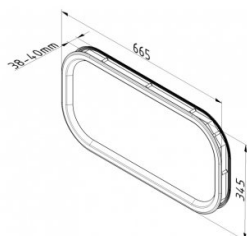

85600

Oblo ovale 663 x 343 mm

Unità	Pezzo
Scatola	8
Pallet	192
Peso (kg)	1,72

Descrizione del prodotto

Finestra è composta di 2 telai.

Telaio esterno: incollato, 2x 2mm PMMA.

Vetri: fornito di una guarnizione di gomma speciale per una ineguaglianza massimo di 0,5 mm.

Ineguaglianza più grande, come pannello con le impronte, richiede più colla.

Telaio interno: aperto.

Consegna incluso 12 viti.

Per ulteriori informazione: richiedi un foglio con dati.

Materiale telaio: Acrilico, nero.

Dimensioni vista (lar x a): 595 x 275 mm.

Dimensioni di taglio (lar x a): 638 x 320 mm, raggio R100.

U = 2,7 W/m²K.

Informazioni tecniche