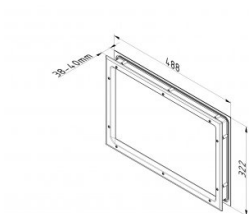

## 840606

Oblo bianco

|                  |       |
|------------------|-------|
| <b>Unità</b>     | Pezzo |
| <b>Scatola</b>   | 8     |
| <b>Pallet</b>    | 256   |
| <b>Peso (kg)</b> | 1,58  |

### Descrizione del prodotto

Dimensioni mirino (bxh): 424 x 258 mm.

Dimensioni di taglio (bxh): 466 x 300 mm.

La finestra è composta da un telaio esterno con vetro PMMA da 2 mm incollato, completamente sigillato.

### Informazioni tecniche

|                                   |                     |
|-----------------------------------|---------------------|
| <b>Coppia di serraggio viti</b>   | 1.6                 |
| <b>Spessore del pannello (mm)</b> | 40                  |
| <b>Dimension</b>                  | 424 x 258/466 x 300 |
| <b>Finitura materiale</b>         | ABS - grained       |
| <b>Tipo di finestra</b>           | Angoli arrotondati  |
| <b>Viti incluse</b>               |                     |