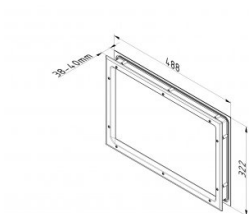

840606

Oblo bianco

Unità	Pezzo
Scatola	8
Pallet	256
Peso (kg)	1,58

Descrizione del prodotto

Dimensioni mirino (bxh): 424 x 258 mm.

Dimensioni di taglio (bxh): 466 x 300 mm.

La finestra è composta da un telaio esterno con vetro PMMA da 2 mm incollato, completamente sigillato.

La condensa o la penetrazione della polvere non è possibile.

Guarnizione butilica per irregolarità max 0,5 mm.

Una maggiore irregolarità (cioè pannello con ammaccature) avrà bisogno di ulteriori.

Materiale telaio: polistirolo, nero.

Informazioni tecniche

Coppia di serraggio viti	1.6
Spessore del pannello (mm)	40
Dimension	424 x 258/466 x 300
Finitura materiale	ABS - grained
Glazing	PMMA 2,0
Tipo di finestra	Angoli arrotondati
Viti incluse	