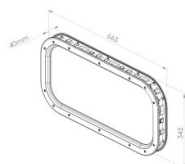

## 840231

Finestra 665x345/640x320/575x260 mm per il pannello 40 mm, fuori nero R9005, interno nero R9005, superficie speciale, viti, finitura telaio ABS - grained, vetri

<b>Unità</b>	Pezzo
<b>Scatola</b>	8
<b>Pallet</b>	120
<b>Peso (kg)</b>	1,7

### Descrizione del prodotto

Il sigillante applicato al telaio esterno riempie le irregolarità del battente fino a 1,0 mm. In caso di irregolarità più profonde, si consiglia di applicare un sigillante aggiuntivo.

### Informazioni tecniche

<b>Colore</b>	Nero
<b>Area di applicazione</b>	Sistemi industriali
<b>Spessore del pannello (mm)</b>	40
<b>Finitura materiale</b>	ABS - grained
<b>Glazing</b>	PMMA 2,0
<b>Tipo di finestra</b>	Angoli arrotondati
<b>Viti incluse</b>	
<b>Dimensioni di taglio (mm)</b>	640 x 320
<b>Dimensioni esterne (mm)</b>	665 x 345
<b>Dimensioni della vista (mm)</b>	575 x 260