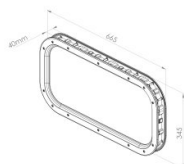

840231

Finestra 665x345/640x320/575x260 mm per il pannello 40 mm, fuori nero R9005, interno nero R9005, superficie speciale, viti, finitura telaio ABS - grained, vetri

Unità	Pezzo
Scatola	8
Pallet	120
Peso (kg)	1,7

Descrizione del prodotto

Il sigillante applicato al telaio esterno riempie le irregolarità del battente fino a 1,0 mm. In caso di irregolarità più profonde, si consiglia di applicare un sigillante aggiuntivo.

Informazioni tecniche

Colore	Nero
Area di applicazione	Sistemi industriali
Spessore del pannello (mm)	40
Finitura materiale	ABS - grained
Glazing	PMMA 2,0
Tipo di finestra	Angoli arrotondati
Viti incluse	
Dimensioni di taglio (mm)	640 x 320
Dimensioni esterne (mm)	665 x 345
Dimensioni della vista (mm)	575 x 260