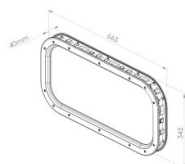

840231

Finestra 665x345/640x320/575x260 mm per il pannello 40 mm, fuori nero R9005, interno nero R9005, superficie speciale, viti, finitura telaio ABS - grained, vetri

Unità	Pezzo
Scatola	8
Pallet	120
Peso (kg)	1,7

Descrizione del prodotto

Il sigillante applicato al telaio esterno riempie le irregolarità del battente fino a 1,0 mm. In caso di irregolarità più profonde, si consiglia di applicare un sigillante aggiuntivo.

Informazioni tecniche

Colore	Nero
Area di applicazione	Sistemi industriali
Spessore del pannello (mm)	40
Finitura materiale	ABS - grained
Tipo di vetro	PMMA 2,0
Tipo di finestra	Angoli arrotondati
Viti incluse	
Dimensioni di taglio (mm)	640 x 320
Dimensioni esterne (mm)	665 x 345
Dimensioni della vista (mm)	575 x 260