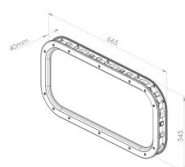

840231

Finestra 665x345/640x320/575x260 mm per il pannello 40 mm, fuori nero R9005, interno nero R9005, superficie speciale, viti, finitura telaio ABS - grained, vetri

Unità	Pezzo
Scatola	8
Pallet	120
Peso (kg)	1,7

Descrizione del prodotto

Il sigillante applicato al telaio esterno riempie le irregolarità del battente fino a 1,0 mm. In caso di irregolarità più profonde, si consiglia di applicare un sigillante aggiuntivo.

Informazioni tecniche

Colore	Nero
Area di applicazione	Sistemi industriali
Spessore del pannello (mm)	40
Finitura materiale	ABS - grained
Glazing	PMMA 2,0
Tipo di finestra	Angoli arrotondati
Viti incluse	
Dimensioni di taglio (mm)	640 x 320
Dimensioni esterne (mm)	665 x 345
Dimensioni della vista (mm)	575 x 260