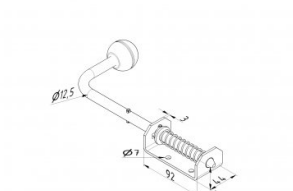

25135.1

Catenaccio

Unità	Pezzo
Scatola	50
Pallet	1200
Peso (kg)	0,48

Descrizione del prodotto

Fornito dal pomello in pvc. Esito: 55mm.

Informazioni tecniche

Euro_Cylinder	-
Trattamento	-
Materiale	-
Industriale	-