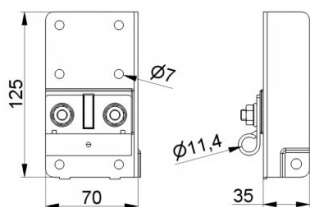

## 25052-R9016

Piastra Inferiore Offset=13,2 HOME-X/R Bianco

<b>Unità</b>	Paio
<b>Scatola</b>	25
<b>Pallet</b>	500
<b>Peso (kg)</b>	0,52

### Descrizione del prodotto

Bottom corner bracket with separate roller carrier. Application: Residential, front/rear springs. Maximum doorweight 165kg. Material: Zinc-plated steel RAL9016.

### Informazioni tecniche

<b>Carico massimo (kg)</b>	295
<b>Residenziale</b>	
<b>Sicurezza rottura cavo</b>	-
<b>Materiale</b>	Steel
<b>Diametro (mm)</b>	11
<b>Colore RAL</b>	Non trattati