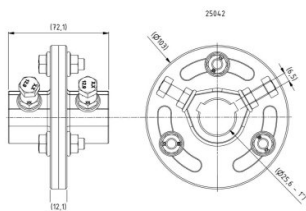

25042.1

Giunto regolabile 25,4 mm

Unità	Pezzo
Scatola	15
Pallet	420
Peso (kg)	0,94

Descrizione del prodotto

Connessione pesante per albero,, composta da 2 metà.
Incluso scanalatura per chiavetta e set vite.
Adatto per alberi di 25,4 mm con scanalatura per chiavetta.

Informazioni tecniche

Materiale	Acciaio galvanizzato
Industriale	
Lunghezza (mm)	None
Diametro dell'albero ("/mm)	1" (25,4)
Chiavetta	sì
Material	Cast steel
Regolabile	