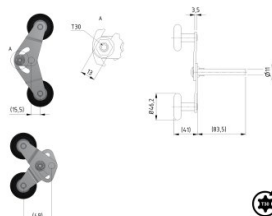

## 250162

Rulli-duplex residenziale 46/11/83,5 mm

<b>Unità</b>	Pezzo
<b>Scatola</b>	50
<b>Pallet</b>	1800
<b>Peso (kg)</b>	0,35

### Descrizione del prodotto

Duplex Roller Residential 46/11/74 35kg. Easy adjustable to obtain the best panel adjustment.

Shaft diameter x length: Ø11 x 73,5 mm. Roller diameter: Ø46 mm. Use with side hinge: 25163 / 25164 / 25165 / 25170.

Maximum door width: 5500mm. Max. load: 35 kg at 750.000 revolutions.

Application: Residential HOME.

Material: Zinc plated steel. plastic tire (black).

### Informazioni tecniche

<b>Area di applicazione</b>	Sistemi residenziali
<b>Tipo di rullo</b>	Duplex
<b>Tipo de Cuscinetto</b>	Standard
<b>Materiale</b>	Acciaio galvanizzato
<b>Diametro (mm)</b>	46
<b>Diametro (mm)</b>	11
<b>Lunghezza (mm)</b>	85
<b>Tyre material</b>	PA6
<b>Colore</b>	Nero