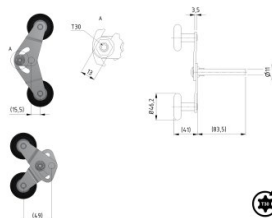

## 250162

Rulli-duplex residenziale 46/11/83,5 mm

<b>Unità</b>	Pezzo
<b>Scatola</b>	50
<b>Pallet</b>	1800
<b>Peso (kg)</b>	0,35

### Descrizione del prodotto

Duplex Roller Residential 46/11/74 35kg. Easy adjustable to obtain the best panel adjustment.

Shaft diameter x length: Ø11 x 73,5 mm. Roller diameter: Ø46 mm. Use with side hinge: 25163 / 25164 / 25165 / 25170.

Maximum door width: 5500mm. Max. load: 35 kg at 750.000 revolutions.

Application: Residential HOME.

Material: Zinc plated steel. plastic tyre (black).

### Informazioni tecniche

<b>Area di applicazione</b>	Sistemi residenziali
<b>Tipo di rullo</b>	Duplex
<b>Tipo de Cuscinetto</b>	Standard
<b>Materiale</b>	Acciaio galvanizzato
<b>Diametro (mm)</b>	46
<b>Diametro (mm)</b>	11
<b>Lunghezza (mm)</b>	85
<b>Tyre material</b>	PA6
<b>Colore</b>	Nero