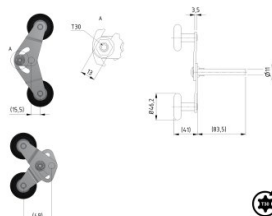

250162

Rulli-duplex residenziale 46/11/83,5 mm

Unità	Pezzo
Scatola	50
Pallet	1800
Peso (kg)	0,35

Descrizione del prodotto

Duplex Roller Residential 46/11/74 35kg. Easy adjustable to obtain the best panel adjustment.

Shaft diameter x length: Ø11 x 73,5 mm. Roller diameter: Ø46 mm. Use with side hinge: 25163 / 25164 / 25165 / 25170.

Maximum door width: 5500mm. Max. load: 35 kg at 750.000 revolutions.

Application: Residential HOME.

Material: Zinc plated steel. plastic tire (black).

Informazioni tecniche

Area di applicazione	Sistemi residenziali
Tipo di rullo	Duplex
Tipo de Cuscinetto	Standard
Materiale	Acciaio galvanizzato
Diametro (mm)	46
Diametro (mm)	11
Lunghezza (mm)	85
Tyre material	PA6
Colore	Nero