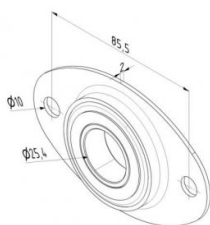

13026-27.1

Alloggiamento cuscinetto 25,4 mm

Unità	Pezzo
Scatola	125
Pallet	5000
Peso (kg)	0,17

Descrizione del prodotto

Portacuscinetto con cuscinetto a sfere di 1" stretto.
Montabile su quasi tutti supporti Piastre o 13022, 13023, 13025,
13125. Alternativa: 13027, 13026.

Informazioni tecniche

Materiale	-
Has retainer	
Diametro dell'albero ("/mm)	1" (25,4)