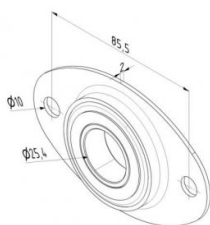

13026-27.1

Alloggiamento cuscinetto 25,4 mm

Unità	Pezzo
Scatola	125
Pallet	5000
Peso (kg)	0,17

Descrizione del prodotto

Portacuscinetto con cuscinetto a sfere di 1" stretto.
Montabile su quasi tutti supporti Piastre o 13022, 13023, 13025, 13125. Alternativa: 13027, 13026.

Informazioni tecniche

Materiale	-
Has retainer	
Diametro dell'albero ("/mm)	1" (25,4)