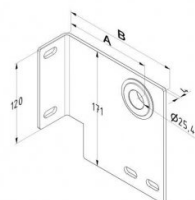

13002-L.1

Piastra supporto , compensare 111 mm, sinistra

Unità	Pezzo
Scatola	20
Pallet	800
Peso (kg)	0,94

Descrizione del prodotto

Fornito di un cuscinetto 1". Alternativa: 13013-13017, sx., A=111mm, B=155, Carico massimo: 160 kg/pz.

Informazioni tecniche

Altezza (mm)	171
Industriale	
Cuscinetto incluso	
Materiale	Acciaio galvanizzato
Spessore (mm)	3
Compensare (mm)	111
Diametro dell'albero ("/mm)	1" (25,4)
Larghezza (mm)	155