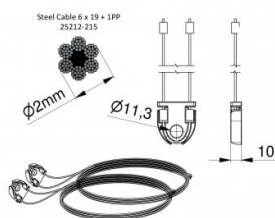

## 115211-2500

HOME Set di cavi altezza 2500 mm

<b>Unità</b>	Set
<b>Scatola</b>	20
<b>Pallet</b>	100
<b>Peso (kg)</b>	0,18

### Descrizione del prodotto

Application: Residential, HOME-X. Unit: Set. Material: Zinc plated steel cable with PP-core 2500mm.

### Informazioni tecniche

<b>Altezza della porta (mm)</b>	2500
<b>Sistema</b>	HOME-X
<b>Max. door weight (kg)</b>	130
<b>Materiale</b>	Acciaio galvanizzato
<b>Area di applicazione</b>	Sistemi residenziali
<b>Diametro del cavo (mm)</b>	2
<b>Lunghezza (mm)</b>	5581
<b>Type</b>	6x19+1PP