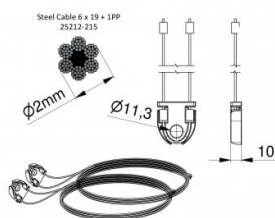

## 115211-2125

HOME Set di cavi altezza 2125 mm

<b>Unità</b>	Set
<b>Scatola</b>	20
<b>Pallet</b>	100
<b>Peso (kg)</b>	0,16

### Descrizione del prodotto

Application: Residential, HOME-X. Unit: Set. Material: Zinc plated steel cable with PP-core DH=2125mm.

### Informazioni tecniche

<b>Altezza della porta (mm)</b>	2125
<b>Sistema</b>	HOME-X
<b>Max. door weight (kg)</b>	130
<b>Materiale</b>	Acciaio galvanizzato
<b>Area di applicazione</b>	Sistemi residenziali
<b>Diametro del cavo (mm)</b>	2
<b>Lunghezza (mm)</b>	4551
<b>Type</b>	6x19+1PP