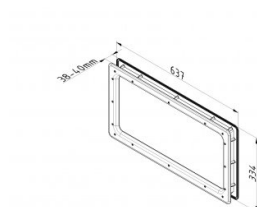

## 840613

Oblo 304x609 mm

Sealed

<b>Unità</b>	Pezzo
<b>Scatola</b>	8
<b>Pallet</b>	192
<b>Peso (kg)</b>	1,93

### Descrizione del prodotto

Dimensioni mirino (bxh): 551 x 248 mm.

Dimensioni di taglio (bxh): 610 x 305 mm.

La finestra è composta da un telaio esterno con vetro PMMA da 2 mm incollato, completamente sigillato.

### Informazioni tecniche

<b>Colore</b>	Nero
<b>Area di applicazione</b>	Sistemi residenziali, Sistemi industriali
<b>Coppia di serraggio viti</b>	1.6
<b>Spessore del pannello (mm)</b>	40
<b>Dimension</b>	551 x 248/610 x 305
<b>Finitura materiale</b>	ABS - grained
<b>Glazing</b>	PMMA 2,0
<b>Tipo di finestra</b>	Angoli arrotondati
<b>Viti incluse</b>	