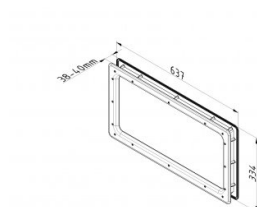

840613

Oblo 304x609 mm

Sealed

Unità	Pezzo
Scatola	8
Pallet	192
Peso (kg)	1,93

Descrizione del prodotto

Dimensioni mirino (bxh): 551 x 248 mm.

Dimensioni di taglio (bxh): 610 x 305 mm.

La finestra è composta da un telaio esterno con vetro PMMA da 2 mm incollato, completamente sigillato.

La condensa o la penetrazione della polvere non è possibile.

Guarnizione butilica per irregolarità max 0,5 mm.

Una maggiore irregolarità (cioè pannello con ammaccature) avrà bisogno di ulteriori.

Materiale telaio: polistirolo, nero.

Informazioni tecniche

Colore	Nero
Area di applicazione	Sistemi residenziali, Sistemi industriali
Coppia di serraggio viti	1.6
Spessore del pannello (mm)	40
Dimension	551 x 248/610 x 305
Finitura materiale	ABS - grained
Glazing	PMMA 2,0
Tipo di finestra	Angoli arrotondati
Viti incluse	