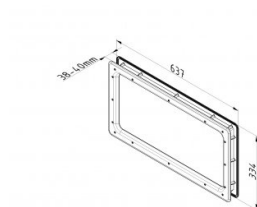

840613

Oblo 304x609 mm

Sealed

Unità	Pezzo
Scatola	8
Pallet	192
Peso (kg)	1,93

Descrizione del prodotto

Dimensioni mirino (bxh): 551 x 248 mm.

Dimensioni di taglio (bxh): 610 x 305 mm.

La finestra è composta da un telaio esterno con vetro PMMA da 2 mm incollato, completamente sigillato.

La condensa o la penetrazione della polvere non è possibile.

Guarnizione butilica per irregolarità max 0,5 mm.

Una maggiore irregolarità (cioè pannello con ammaccature) avrà bisogno di ulteriori.

Materiale telaio: polistirolo, nero.

Informazioni tecniche

Colore	Nero
Area di applicazione	Sistemi residenziali, Sistemi industriali
Coppia di serraggio viti	1.6
Spessore del pannello (mm)	40
Dimension	551 x 248/610 x 305
Finitura materiale	ABS - grained
Glazing	PMMA 2,0
Tipo di finestra	Angoli arrotondati
Viti incluse	