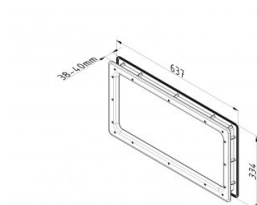

## 840613

Oblo 304x609 mm

Sealed

<b>Unità</b>	Pezzo
<b>Scatola</b>	8
<b>Pallet</b>	192
<b>Peso (kg)</b>	1,93

### Descrizione del prodotto

Dimensioni mirino (bxh): 551 x 248 mm.

Dimensioni di taglio (bxh): 610 x 305 mm.

La finestra è composta da un telaio esterno con vetro PMMA da 2 mm incollato, completamente sigillato.

### Informazioni tecniche

<b>Colore</b>	Nero
<b>Area di applicazione</b>	Sistemi residenziali, Sistemi industriali
<b>Coppia di serraggio viti</b>	1.6
<b>Spessore del pannello (mm)</b>	40
<b>Dimension</b>	551 x 248/610 x 305
<b>Finitura materiale</b>	ABS - grained
<b>Tipo di finestra</b>	Angoli arrotondati
<b>Viti incluse</b>	