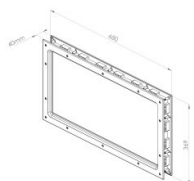

840241

Finestra 680x369/657x347/593x282 mm per il pannello 40 mm, fuori nero R9005, interno nero R9005, superficie speciale, viti, finitura telaio ABS - grained, vetri

Unità	Pezzo
Scatola	8
Pallet	120
Peso (kg)	2,1

Descrizione del prodotto

Il sigillante applicato al telaio esterno riempie le irregolarità del battente fino a 1,0 mm. In caso di irregolarità più profonde, si consiglia di applicare un sigillante aggiuntivo.

Informazioni tecniche

Colore	Nero
Area di applicazione	Sistemi residenziali, Sistemi industriali
Spessore del pannello (mm)	40
Finitura materiale	ABS - grained
Tipo di vetro	PMMA 2,0
Tipo di finestra	Angoli arrotondati
Viti incluse	
Dimensioni di taglio (mm)	657 x 347
Dimensioni esterne (mm)	680 x 369
Dimensioni della vista (mm)	593 x 282