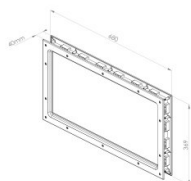

840241

Finestra 680x369/657x347/593x282 mm per il pannello 40 mm, fuori nero R9005, interno nero R9005, superficie speciale, viti, finitura telaio ABS - grained, vetri

Unità	Pezzo
Scatola	8
Pallet	120
Peso (kg)	2,1

Descrizione del prodotto

Il sigillante applicato al telaio esterno riempie le irregolarità del battente fino a 1,0 mm. In caso di irregolarità più profonde, si consiglia di applicare un sigillante aggiuntivo.

Informazioni tecniche

Colore	Nero
Area di applicazione	Sistemi residenziali, Sistemi industriali
Spessore del pannello (mm)	40
Finitura materiale	ABS - grained
Glazing	PMMA 2,0
Tipo di finestra	Angoli arrotondati
Viti incluse	
Dimensioni di taglio (mm)	657 x 347
Dimensioni esterne (mm)	680 x 369
Dimensioni della vista (mm)	593 x 282