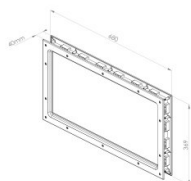

## 840241

Finestra 680x369/657x347/593x282 mm per il pannello 40 mm, fuori nero R9005, interno nero R9005, superficie speciale, viti, finitura telaio ABS - grained, vetri

<b>Unità</b>	Pezzo
<b>Scatola</b>	8
<b>Pallet</b>	120
<b>Peso (kg)</b>	2,1

### Descrizione del prodotto

Il sigillante applicato al telaio esterno riempie le irregolarità del battente fino a 1,0 mm. In caso di irregolarità più profonde, si consiglia di applicare un sigillante aggiuntivo.

### Informazioni tecniche

<b>Colore</b>	Nero
<b>Area di applicazione</b>	Sistemi residenziali, Sistemi industriali
<b>Spessore del pannello (mm)</b>	40
<b>Finitura materiale</b>	ABS - grained
<b>Glazing</b>	PMMA 2,0
<b>Tipo di finestra</b>	Angoli arrotondati
<b>Viti incluse</b>	
<b>Dimensioni di taglio (mm)</b>	657 x 347
<b>Dimensioni esterne (mm)</b>	680 x 369
<b>Dimensioni della vista (mm)</b>	593 x 282