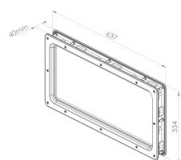

840201

Finestra 637x334/615x310/551x245 mm per il pannello 40 mm, fuori nero, interno nero, viti, finitura telaio
ABS - grained, vetri PMMA 2,0 mm

Unità	Pezzo
Scatola	8
Pallet	120
Peso (kg)	1,7

Descrizione del prodotto

Il sigillante applicato al telaio esterno riempie le irregolarità del battente fino a 1,0 mm. In caso di irregolarità più profonde, si consiglia di applicare un sigillante aggiuntivo.

Informazioni tecniche

Colore	Nero
Area di applicazione	Sistemi residenziali, Sistemi industriali
Coppia di serraggio viti	1.6
Spessore del pannello (mm)	40
Finitura materiale	ABS - grained
Glazing	PMMA 2,0
Tipo di finestra	Angoli arrotondati
Viti incluse	
Dimensioni di taglio (mm)	615 x 310
Dimensioni esterne (mm)	637 x 334
Dimensioni della vista (mm)	551 x 245