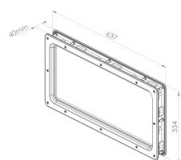

## 840201

Finestra 637x334/615x310/551x245 mm per il pannello 40 mm, fuori nero, interno nero, viti, finitura telaio  
ABS - grained, vetri PMMA 2,0 mm

<b>Unità</b>	Pezzo
<b>Scatola</b>	8
<b>Pallet</b>	120
<b>Peso (kg)</b>	1,7

### Descrizione del prodotto

Il sigillante applicato al telaio esterno riempie le irregolarità del battente fino a 1,0 mm. In caso di irregolarità più profonde, si consiglia di applicare un sigillante aggiuntivo.

### Informazioni tecniche

<b>Colore</b>	Nero
<b>Area di applicazione</b>	Sistemi residenziali, Sistemi industriali
<b>Coppia di serraggio viti</b>	1.6
<b>Spessore del pannello (mm)</b>	40
<b>Finitura materiale</b>	ABS - grained
<b>Glazing</b>	PMMA 2,0
<b>Tipo di finestra</b>	Angoli arrotondati
<b>Viti incluse</b>	
<b>Dimensioni di taglio (mm)</b>	615 x 310
<b>Dimensioni esterne (mm)</b>	637 x 334
<b>Dimensioni della vista (mm)</b>	551 x 245