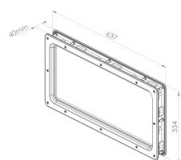

840201

Finestra 637x334/615x310/551x245 mm per il pannello 40 mm, fuori nero, interno nero, viti, finitura telaio
ABS - grained, vetri PMMA 2,0 mm

Unità	Pezzo
Scatola	8
Pallet	120
Peso (kg)	1,7

Descrizione del prodotto

Il sigillante applicato al telaio esterno riempie le irregolarità del battente fino a 1,0 mm. In caso di irregolarità più profonde, si consiglia di applicare un sigillante aggiuntivo.

Informazioni tecniche

Colore	Nero
Area di applicazione	Sistemi residenziali, Sistemi industriali
Coppia di serraggio viti	1.6
Spessore del pannello (mm)	40
Finitura materiale	ABS - grained
Tipo di vetro	PMMA 2,0
Tipo di finestra	Angoli arrotondati
Viti incluse	
Dimensioni di taglio (mm)	615 x 310
Dimensioni esterne (mm)	637 x 334
Dimensioni della vista (mm)	551 x 245