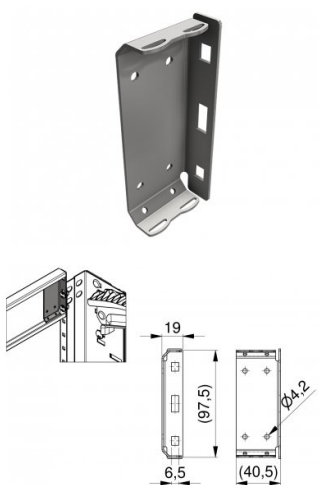

235104

Home HOME-REN staffa di collegamento lato architrave

Unità	Pezzo
Scatola	200
Pallet	9000
Peso (kg)	0,07

Descrizione del prodotto

Piastra di connessione per montare il profilo architrave sull'angolo verticale.

Adatto per architrave 100mm 23400-23405.

Applicazione: HOME-X & HOME-R.

Materiale: Acciaio zincato.

Utilizzare la vite 150106 per fissare la staffa 235104 al profilo 23400-3000 o 23400-6000.

Informazioni tecniche