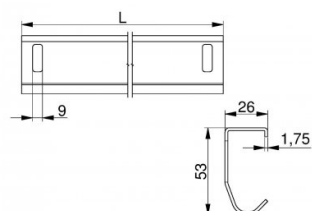

220000-7000

Guida vert.di acciaio 1.75 mm L=7000 mm

Unità	Pezzo
Scatola	20
Pallet	100
Peso (kg)	9,57

Descrizione del prodotto

Materiale: Acciaio zincato. L=7000mm.

Informazioni tecniche

Spessore (mm)	1.5
Materiale	-
Industriale	
Width track	2"
Lunghezza (mm)	7000