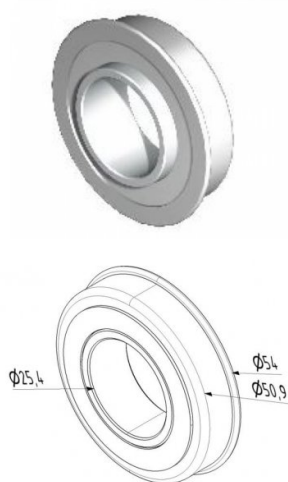

13026.1

Cuscinetto 25,4 mm

Unità	Pezzo
Scatola	180
Pallet	7200
Peso (kg)	0,1

Descrizione del prodotto

Adatto per montaggio sulla piastra supporto o nella testa fissa.
Peso massimo 180 kg.

Informazioni tecniche

Materiale	-
Has retainer	-
Diametro dell'albero ("/mm)	1" (25,4)