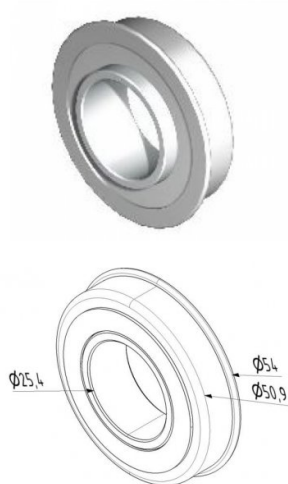

13026.1

Cuscinetto 25,4 mm

Unità	Pezzo
Scatola	180
Pallet	7200
Peso (kg)	0,1

Descrizione del prodotto

Adatto per montaggio sulla piastra supporto o nella testa fissa.
Peso massimo 180 kg.

Informazioni tecniche

Materiale	-
Has retainer	-
Diametro dell'albero ("/mm)	1" (25,4)