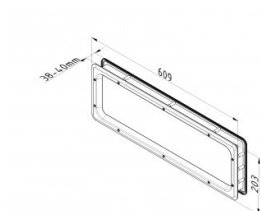

840602

Oblo 200x609 mm

Sealed

Unità	Pezzo
Scatola	12
Pallet	288
Peso (kg)	1,07

Descrizione del prodotto

Dimensioni mirino (bxh): 548 x 141 mm.

Dimensioni di taglio (bxh): 588 x 181 mm.

La finestra è composta da un telaio esterno con vetro PMMA da 2 mm incollato, completamente sigillato.

La condensa o la penetrazione della polvere non è possibile.

Guarnizione butilica per irregolarità max 0,5 mm.

Una maggiore irregolarità (cioè pannello con ammaccature) avrà bisogno di ulteriori.

Materiale telaio: polistirolo, nero.

Informazioni tecniche

Colore	Nero
Area di applicazione	Sistemi residenziali, Sistemi industriali
Coppia di serraggio viti	1.6
Spessore del pannello (mm)	40
Dimension	548 x 141/588 x 181
Finitura materiale	ABS - grained
Glazing	PMMA 2,0
Tipo di finestra	Angoli arrotondati
Viti incluse	