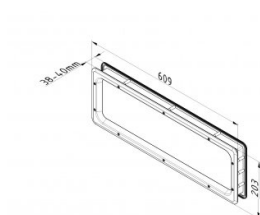

840602

Oblo 200x609 mm

Sealed

Unità	Pezzo
Scatola	12
Pallet	288
Peso (kg)	1,07

Descrizione del prodotto

Dimensioni mirino (bxh): 548 x 141 mm.

Dimensioni di taglio (bxh): 588 x 181 mm.

La finestra è composta da un telaio esterno con vetro PMMA da 2 mm incollato, completamente sigillato.

La condensa o la penetrazione della polvere non è possibile.

Guarnizione butilica per irregolarità max 0,5 mm.

Una maggiore irregolarità (cioè pannello con ammaccature) avrà bisogno di ulteriori.

Materiale telaio: polistirolo, nero.

Informazioni tecniche

Colore	Nero
Area di applicazione	Sistemi residenziali, Sistemi industriali
Coppia di serraggio viti	1.6
Spessore del pannello (mm)	40
Dimension	548 x 141/588 x 181
Finitura materiale	ABS - grained
Tipo di finestra	Angoli arrotondati
Viti incluse	