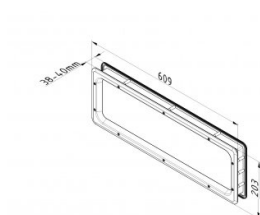

840602

Oblo 200x609 mm

Sealed

Unità	Pezzo
Scatola	12
Pallet	288
Peso (kg)	1,07

Descrizione del prodotto

Dimensioni mirino (bxh): 548 x 141 mm.

Dimensioni di taglio (bxh): 588 x 181 mm.

La finestra è composta da un telaio esterno con vetro PMMA da 2 mm incollato, completamente sigillato.

La condensa o la penetrazione della polvere non è possibile.

Guarnizione butilica per irregolarità max 0,5 mm.

Una maggiore irregolarità (cioè pannello con ammaccature) avrà bisogno di ulteriori.

Materiale telaio: polistirolo, nero.

Informazioni tecniche

Colore	Nero
Area di applicazione	Sistemi residenziali, Sistemi industriali
Coppia di serraggio viti	1.6
Spessore del pannello (mm)	40
Dimension	548 x 141/588 x 181
Finitura materiale	ABS - grained
Glazing	PMMA 2,0
Tipo di finestra	Angoli arrotondati
Viti incluse	