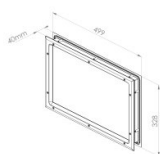

## 840262

Finestra 499x328/472x302/431x261 mm per il pannello 40 mm, fuori nero R9005, interno nero R9005, superficie speciale, viti, finitura telaio ABS woodgrain, vetri

<b>Unità</b>	Pezzo
<b>Scatola</b>	8
<b>Pallet</b>	144
<b>Peso (kg)</b>	1,32

### Descrizione del prodotto

Il sigillante applicato al telaio esterno riempie le irregolarità del battente fino a 1,0 mm. In caso di irregolarità più profonde, si consiglia di applicare un sigillante aggiuntivo.

### Informazioni tecniche

<b>Colore</b>	Nero
<b>Area di applicazione</b>	Sistemi residenziali, Sistemi industriali
<b>Coppia di serraggio viti</b>	1.6
<b>Spessore del pannello (mm)</b>	40
<b>Finitura materiale</b>	ABS - woodgrain
<b>Glazing</b>	PMMA 2,0
<b>Tipo di finestra</b>	Angoli arrotondati
<b>Viti incluse</b>	
<b>Dimensioni di taglio (mm)</b>	472 x 302
<b>Dimensioni esterne (mm)</b>	499 x 328
<b>Dimensioni della vista (mm)</b>	431 x 261