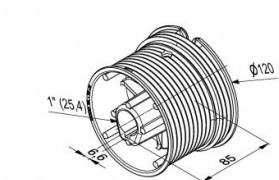

112001

Tamburi 2SW NL12-3680

Unità	Paio
Scatola	18
Pallet	324
Peso (kg)	1,02

Descrizione del prodotto

Usato con elevazione standard, Fornito di 2 bulloni per fissare sull'albero. 1 bullone per fissare il cavo. Per ulteriori informazioni: si richiede Il foglio informativo. Distanza fra centri min. 67 mm. Bullone Coppia max 15 Nm. Materiale: Alluminio
 Altezza porta mass.: 3680 mm Peso porta mass.: 500 kg.
 Diametro cavo mass.: 5 mm Diametro albero: 1" (25,4 mm).
 Segnatura: Rosso = Sinistra, Nero = Destra.

Informazioni tecniche

Industriale	
Residenziale	
Sistema	Standard lift
Carico massimo (kg)	500
Diametro dell'albero ("/mm)	1" (25,4)
Avvolgimenti di sicurezza	2.0
Materiale	Die-cast Aluminium
Diametro del cavo (mm)	5
Max. height 0.5 safety (mm)	-
Max. height 2.0 safety (mm)	3680
Compensare (mm)	67