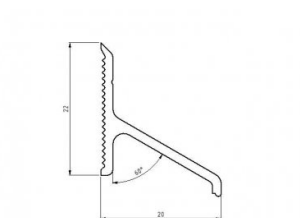

## 875003-3620

Profilo per porta pedonale L=3620 mm anodizzato

<b>Unità</b>	Pezzo
<b>Scatola</b>	4
<b>Pallet</b>	100
<b>Peso (kg)</b>	0,68

### Descrizione del prodotto

Profilo in alluminio da montare sopra la porta pedonale per trattenere l'acqua all'esterno.

#### Residenziale

<b>Scatola/componente</b>	Component
<b>Posizione</b>	Supriore
<b>Materiale</b>	Alluminio
<b>L'altezza del pannello (mm)</b>	0
<b>Colore</b>	-