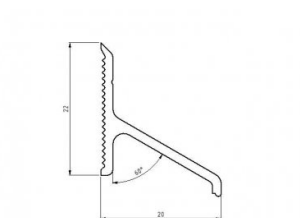

875003-3620

Profilo per porta pedonale L=3620 mm anodizzato

Unità	Pezzo
Scatola	4
Pallet	100
Peso (kg)	0,68

Descrizione del prodotto

Profilo in alluminio da montare sopra la porta pedonale per trattenere l'acqua all'esterno.

Informazioni tecniche

Residenziale

Scatola/componente	Component
Posizione	Supriore
Materiale	Alluminio
L'altezza del pannello (mm)	0
Colore	-