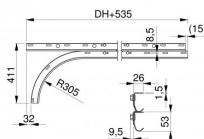

## **43008-2500**

**Guide orizzontali diritte HOME imbullonate H=2500**

<b>Unità</b>	Paio
<b>Scatola</b>	25
<b>Pallet</b>	50
<b>Peso (kg)</b>	10,61

### 43007 & 43008 V1

- 2 guide identiche
- Profilo di allineamento 235037