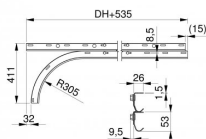

## **43008-2500**

**Guide orizzontali diritte HOME imbullonate H=2500**

<b>Unità</b>	Paio
<b>Scatola</b>	25
<b>Pallet</b>	50
<b>Peso (kg)</b>	10,61

### 43007 & 43008 V1

- 2 guide identiche
- Profilo di allineamento 235037