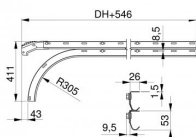

## **43007-2500**

**Guide orizzontali con curva corta in alluminio HOME imbullonate H=2500**

<b>Unità</b>	Paio
<b>Scatola</b>	25
<b>Pallet</b>	50
<b>Peso (kg)</b>	10,5

### 43007 & 43008 V1

- 2 guide identiche
- Profilo di allineamento 235037

### 43007 & 43008 V2

- 2 guide diverse
- Guida superiore (vecchio modello)
- Guida inferiore (curva) con bordo di sicurezza
- Profilo di allineamento 235037