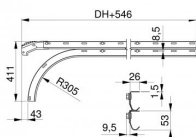

43007-2500

Guide orizzontali con curva corta in alluminio HOME imbullonate H=2500

Questa informazione è soggetta a modifiche. Controlla il nostro sito Web per gli aggiornamenti. Questo documento è stato creato il 2026-05-23 01:32 GMT...

Unità	Paio
Scatola	25
Pallet	50
Peso (kg)	10,5

Descrizione del prodotto

Questo articolo è disponibile in due diverse versioni. A seconda della disponibilità di magazzino, riceverete la versione V1 o V2. Di seguito trovate una descrizione delle differenze tra le due versioni.

43007 & 43008 V2

- 2 guide diverse
- Guida superiore (vecchio modello)
- Guida inferiore (curva) con bordo di sicurezza
- Profilo di allineamento 235037

V1

V2

Questa informazione è soggetta a modifiche. Controlla il nostro sito Web per gli aggiornamenti. Questo documento è stato creato il 2026-05-23 01:32 GMT...