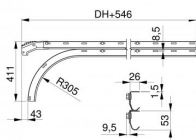

## **43007-2500**

**Guide orizzontali con curva corta in alluminio HOME imbullonate H=2500**

Questa informazione è soggetta a modifiche. Controlla il nostro sito Web per gli aggiornamenti. Questo documento è stato creato il 2026-04-28 21:49 GMT...

Questa informazione è soggetta a modifiche. Controlla il nostro sito Web per gli aggiornamenti. Questo documento è stato creato il 2026-04-28 21:49 GMT...

<b>Unità</b>	Paio
<b>Scatola</b>	25
<b>Pallet</b>	50
<b>Peso (kg)</b>	10,5

#### 43007 & 43008 V1

- 2 guide identiche
- Profilo di allineamento 235037

#### 43007 & 43008 V2

- 2 guide diverse
- Guida superiore (vecchio modello)
- Guida inferiore (curva) con bordo di sicurezza
- Profilo di allineamento 235037