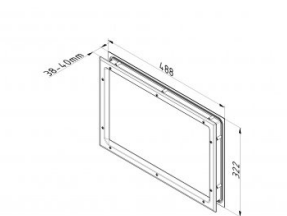

840616

Oblo nero

Unità	Pezzo
Scatola	8
Pallet	256
Peso (kg)	1,46

Descrizione del prodotto

Dimensioni mirino (bxh): 424 x 258 mm.

Dimensioni di taglio (bxh): 466 x 300 mm.

La finestra è composta da un telaio esterno con vetro PMMA da 2 mm incollato, completamente sigillato.

La condensa o la penetrazione della polvere non è possibile.

Guarnizione butilica per irregolarità max 0,5 mm.

Una maggiore irregolarità (cioè pannello con ammaccature) avrà bisogno di ulteriori.

Materiale telaio: polistirolo, nero.

Informazioni tecniche

Colore	Nero
Area di applicazione	Sistemi industriali
Coppia di serraggio viti	1.6
Spessore del pannello (mm)	40
Dimension	300*466/258*424
Finitura materiale	Polypropyleen - grained
Glazing	PMMA Sealed
Tipo di finestra	Angoli arrotondati
Viti incluse	