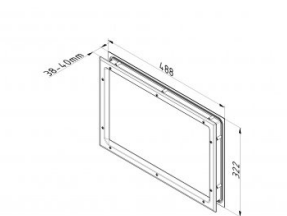

840616

Oblo nero

Unità	Pezzo
Scatola	8
Pallet	256
Peso (kg)	1,46

Descrizione del prodotto

Dimensioni mirino (bxh): 424 x 258 mm.

Dimensioni di taglio (bxh): 466 x 300 mm.

La finestra è composta da un telaio esterno con vetro PMMA da 2 mm incollato, completamente sigillato.

La condensa o la penetrazione della polvere non è possibile.

Guarnizione butilica per irregolarità max 0,5 mm.

Una maggiore irregolarità (cioè pannello con ammaccature) avrà bisogno di ulteriori.

Materiale telaio: polistirolo, nero.

Informazioni tecniche

Colore	Nero
Area di applicazione	Sistemi industriali
Coppia di serraggio viti	1.6
Spessore del pannello (mm)	40
Dimension	300*466/258*424
Finitura materiale	Polypropyleen - grained
Tipo di vetro	PMMA Sealed
Tipo di finestra	Angoli arrotondati
Viti incluse	