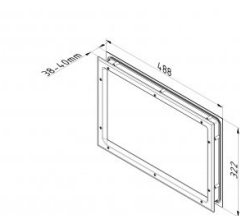

840616

Oblo nero

Unità	Pezzo
Scatola	8
Pallet	256
Peso (kg)	1,46

Descrizione del prodotto

Dimensioni mirino (bxh): 424 x 258 mm.

Dimensioni di taglio (bxh): 466 x 300 mm.

La finestra è composta da un telaio esterno con vetro PMMA da 2 mm incollato, completamente sigillato.

La condensa o la penetrazione della polvere non è possibile.

Guarnizione butilica per irregolarità max 0,5 mm.

Una maggiore irregolarità (cioè pannello con ammaccature) avrà bisogno di ulteriori.

Materiale telaio: polistirolo, nero.

Informazioni tecniche

Colore	Nero
Area di applicazione	Sistemi industriali
Coppia di serraggio viti	1.6
Spessore del pannello (mm)	40
Dimension	300*466/258*424
Finitura materiale	Polypropyleen - grained
Glazing	PMMA Sealed
Tipo di finestra	Angoli arrotondati
Viti incluse	