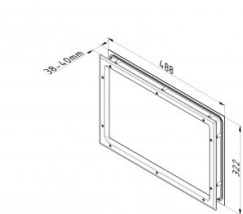

### Descrizione del prodotto

Dimensioni mirino (bxh): 424 x 258 mm.

Dimensioni di taglio (bxh): 466 x 300 mm.

La finestra è composta da un telaio esterno con vetro PMMA da 2 mm incollato, completamente sigillato.

### Informazioni tecniche

<b>Colore</b>	Nero
<b>Area di applicazione</b>	Sistemi industriali
<b>Coppia di serraggio viti</b>	1.6
<b>Spessore del pannello (mm)</b>	40
<b>Dimension</b>	300*466/258*424
<b>Finitura materiale</b>	Polypropyleen - grained
<b>Glazing</b>	PMMA Sealed
<b>Tipo di finestra</b>	Angoli arrotondati
<b>Viti incluse</b>	