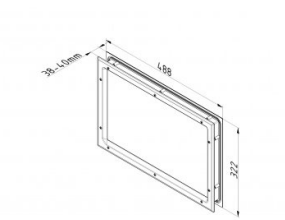

840616

Oblo nero

Unità	Pezzo
Scatola	8
Pallet	256
Peso (kg)	1,46

Descrizione del prodotto

Dimensioni mirino (bxh): 424 x 258 mm.

Dimensioni di taglio (bxh): 466 x 300 mm.

La finestra è composta da un telaio esterno con vetro PMMA da 2 mm incollato, completamente sigillato.

La condensa o la penetrazione della polvere non è possibile.

Guarnizione butilica per irregolarità max 0,5 mm.

Una maggiore irregolarità (cioè pannello con ammaccature) avrà bisogno di ulteriori.

Materiale telaio: polistirolo, nero.

Informazioni tecniche

Colore	Nero
Area di applicazione	Sistemi industriali
Coppia di serraggio viti	1.6
Spessore del pannello (mm)	40
Dimension	300*466/258*424
Finitura materiale	Polypropyleen - grained
Glazing	PMMA Sealed
Tipo di finestra	Angoli arrotondati
Viti incluse	