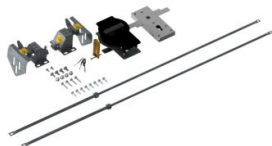

280111

Serratura a cilindro

| | |
|------------------|-------|
| Unità | Pezzo |
| Scatola | 2 |
| Pallet | 15 |
| Peso (kg) | 3,44 |

Descrizione del prodotto

Serratura a cilindro adatta per porte residenziali con pannelli da 38-42 mm. Questo set completo è applicabile su porte con una larghezza massima di 2700mm. Con porte con una larghezza compresa tra 2700mm e 5000mm è richiesta un'asta di connessione separata (280104-2350). Include materiale di fissaggio.

Applicazione: HOME-X, HOME-F, HOME-R, SF200, SFR200 & SRR70.

Informazioni tecniche

Euro_Cylinder

Trattamento Nero

HOME-F

HOME-R

HOME-X

Residenziale