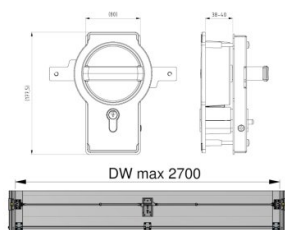

280111

Serratura a cilindro

| | |
|------------------|-------|
| Unità | Pezzo |
| Scatola | 2 |
| Pallet | 15 |
| Peso (kg) | 3,44 |

Descrizione del prodotto

Serratura a cilindro adatta per porte residenziali con pannelli da 38-42 mm. Questo set completo è applicabile su porte con una larghezza massima di 2700mm. Con porte con una larghezza compresa tra 2700mm e 5000mm è richiesta un'asta di connessione separata (280104-2350). Include materiale di fissaggio.