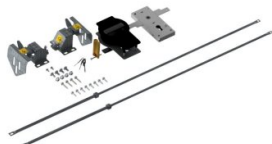

280111

Serratura a cilindro

| | |
|------------------|-------|
| Unità | Pezzo |
| Scatola | 2 |
| Pallet | 15 |
| Peso (kg) | 3,44 |

Descrizione del prodotto

Serratura a cilindro adatta per porte residenziali con pannelli da 38-42 mm. Questo set completo è applicabile su porte con una larghezza massima di 2700mm. Con porte con una larghezza compresa tra 2700mm e 5000mm è richiesta un'asta di connessione separata (280104-2350). Include materiale di fissaggio.

Applicazione: HOME-X, HOME-F, HOME-R, SF200, SFR200 & SRR70.

Informazioni tecniche

Euro_Cylinder

Trattamento Nero

HOME-F

HOME-R

HOME-X

Residenziale