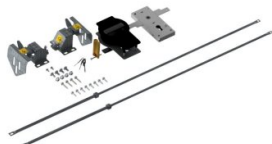

280111

Serratura a cilindro

Unità	Pezzo
Scatola	2
Pallet	15
Peso (kg)	3,44

Descrizione del prodotto

Serratura a cilindro adatta per porte residenziali con pannelli da 38-42 mm. Questo set completo è applicabile su porte con una larghezza massima di 2700mm. Con porte con una larghezza compresa tra 2700mm e 5000mm è richiesta un'asta di connessione separata (280104-2350). Include materiale di fissaggio.

Applicazione: HOME-X, HOME-F, HOME-R, SF200, SFR200 & SRR70.

Informazioni tecniche

Euro_Cylinder

Trattamento Nero

HOME-F

HOME-R

HOME-X

Residenziale