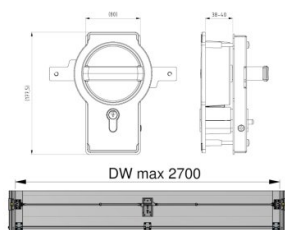

280111

Serratura a cilindro

Unità	Pezzo
Scatola	2
Pallet	15
Peso (kg)	3,44

Descrizione del prodotto

Serratura a cilindro adatta per porte residenziali con pannelli da 38-42 mm. Questo set completo è applicabile su porte con una larghezza massima di 2700mm. Con porte con una larghezza compresa tra 2700mm e 5000mm è richiesta un'asta di connessione separata (280104-2350). Include materiale di fissaggio.