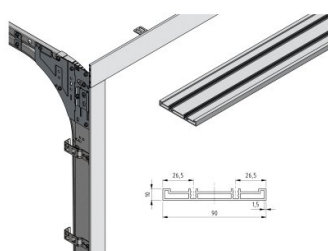

## 220043-R9016FT-3000

Cover profile 90mm L=3000mm R9016 FT HOME-Zero

<b>Unità</b>	Pezzo
<b>Scatola</b>	5
<b>Pallet</b>	40
<b>Peso (kg)</b>	2,69

### Informazioni tecniche

<b>Position</b>	Left, Right
<b>Altezza (mm)</b>	90
<b>Residenziale</b>	
<b>Lunghueza (mm)</b>	3000
<b>Materiale</b>	Alluminio
<b>Spessore (mm)</b>	1.5
<b>Colore RAL</b>	RAL9016FT