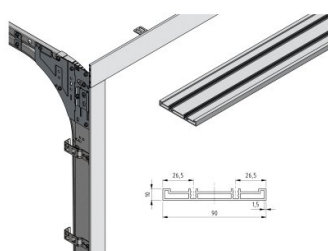

220043-R9016FT-3000

Cover profile 90mm L=3000mm R9016 FT HOME-Zero

Unità	Pezzo
Scatola	5
Pallet	40
Peso (kg)	2,69

Descrizione del prodotto

Informazioni tecniche

Position	Left, Right
Altezza (mm)	90
Residenziale	
Lunghueza (mm)	3000
Materiale	Alluminio
Spessore (mm)	1.5
Colore RAL	RAL9016FT